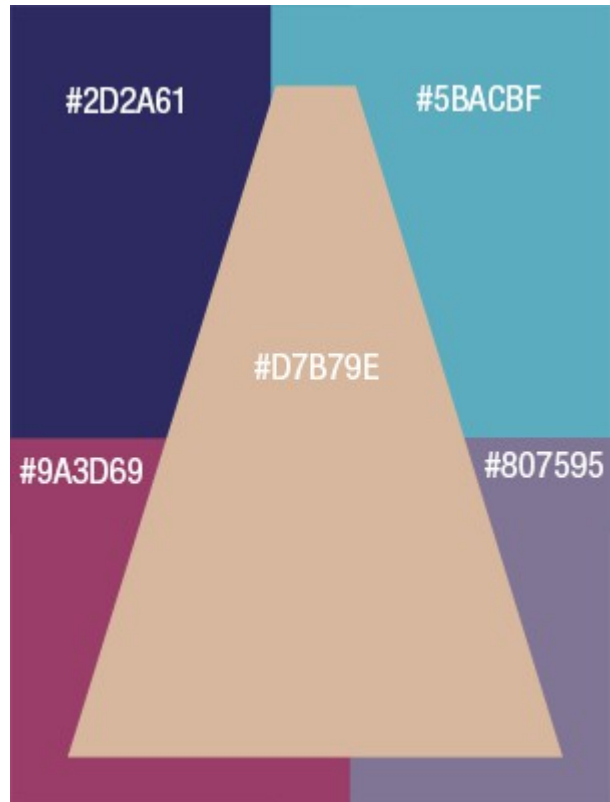

A Night In Venice

Bilderna är från photoxpress.com.

1. Skapa ett nytt dokument 1200 x 1600 px.
2. Skapa fem tomma lager och fyll en del av bilden med respektive färg enligt bilden.
Använd Rektangulär markeringsram för att dra upp markeringarna som ska fyllas.
Överlappa de olika områdena med cirka 75 – 100 px.
3. Slå ihop de fem lagren.
Gå till Filter/Oskärpa/Gaussisk oskärpa och lägg på värdet 200.